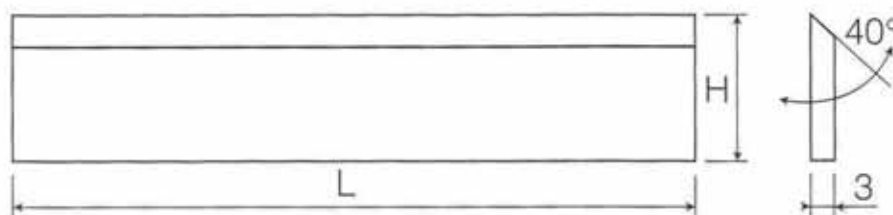

## cuchillas para máquinas cepilladoras

**13% CR**

**HSS 18%**

**13% CR**

**HSS 18%**

MEDIDAS LXHX3 mm
200x20x3
200x25x3
200x30x3
250x20x3
250x25x3
250x30x3
260x20x3
260x25x3
260x30x3
300x20x3
300x25x3
300x30x3
300x35x3
350x20x3
350x25x3
350x30x3
350x35x3
400x30x3
400x35x3
410x30x3
410x35x3
410x30x3
410x35x3

MEDIDAS LXHX3 mm
430x30x3
430x35x3
500x30x3
500x35x3
510x30x3
510x35x3
520x30x3
520x35x3
530x30x3
530x35x3
600x30x3
600x35x3
610x30x3
610x35x3
630x30x3
630x30x3
1070x20x3
1070x25x3
1070x30x3
1070x35x3